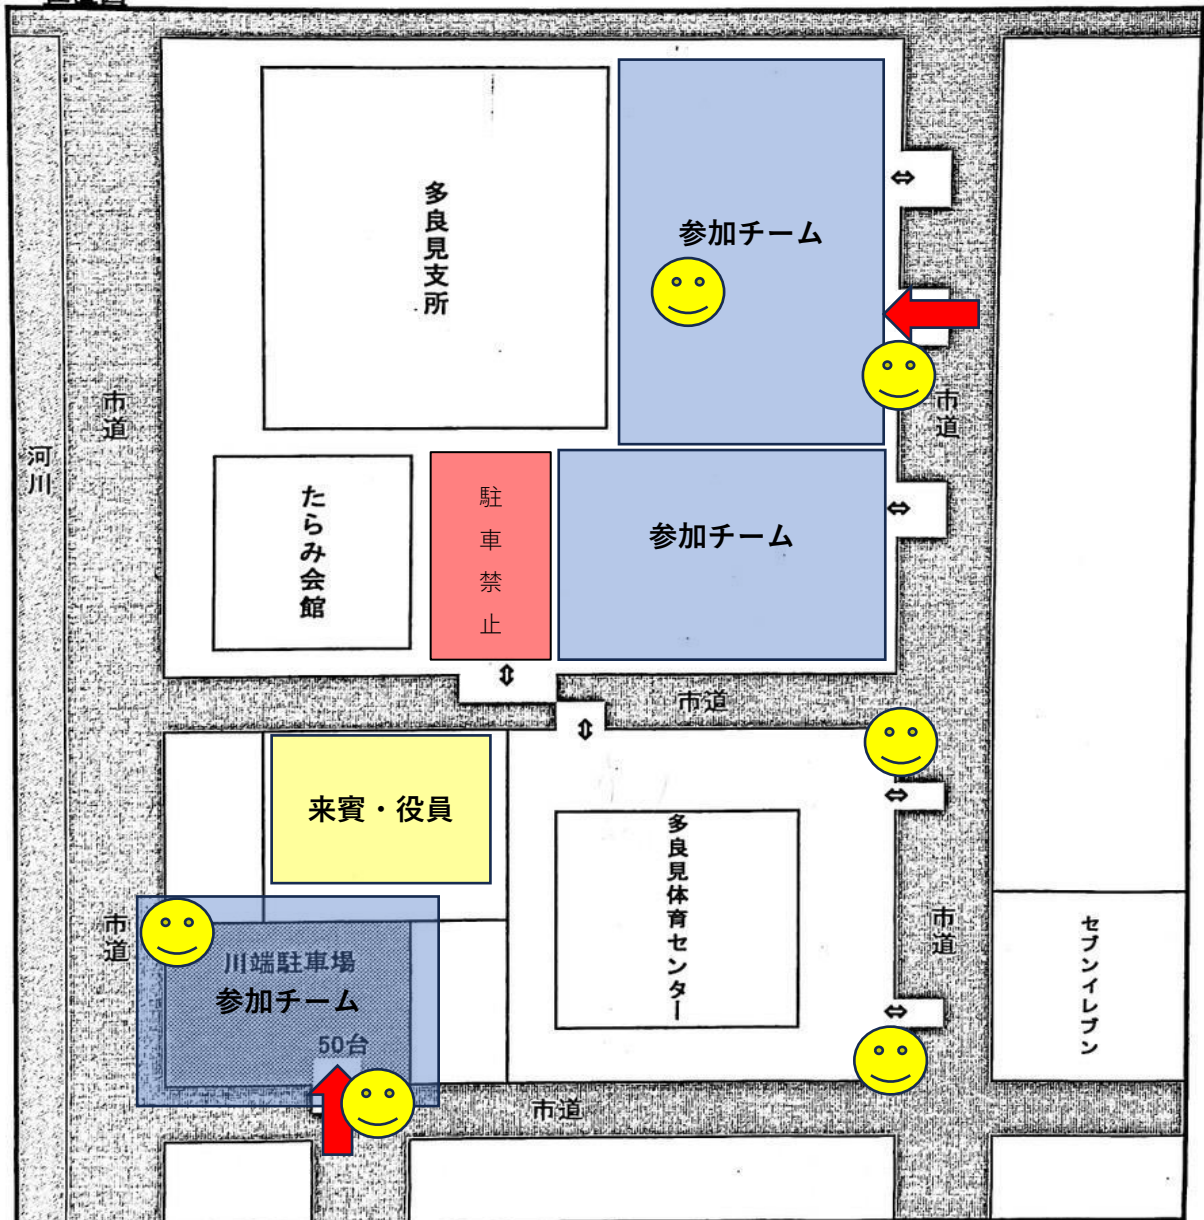

小野体育館 駐車場

😊 = 駐車場係

駐車禁止

来賓・役員・指導者

参加チーム

一般利用客が来た際は、体育館前に誘導してください。

😊 = 駐車場係

とどろき会場駐車場図

来賓・役員

参加チーム

大会時の駐車場についてのお願い

- 大会当日は川端駐車場から駐車をお願いします。(位置図)
- 多良見支所駐車場を利用される場合、支所、たらみ会館、当センターを利用される方も駐車されます。また、当センター駐車場も大会以外で当センターを利用される方も駐車されますので、ご配慮をお願いします。
- 各駐車場内での駐車はマナーを守って行って下さい。
- 各駐車場内での事故及び盗難等につきましては、当センターは一切責任を負いませんのでご了承下さい。
- 大会利用者様への事前周知をお願いします。

多良見体育センター

 = 駐車場係

位置図

川端駐車場から優先して案内し、その後は多良見支所の駐車場に案内

中央ふれあい 体育館

😊 = 駐車場係

諫早・大村チーム

参加チーム