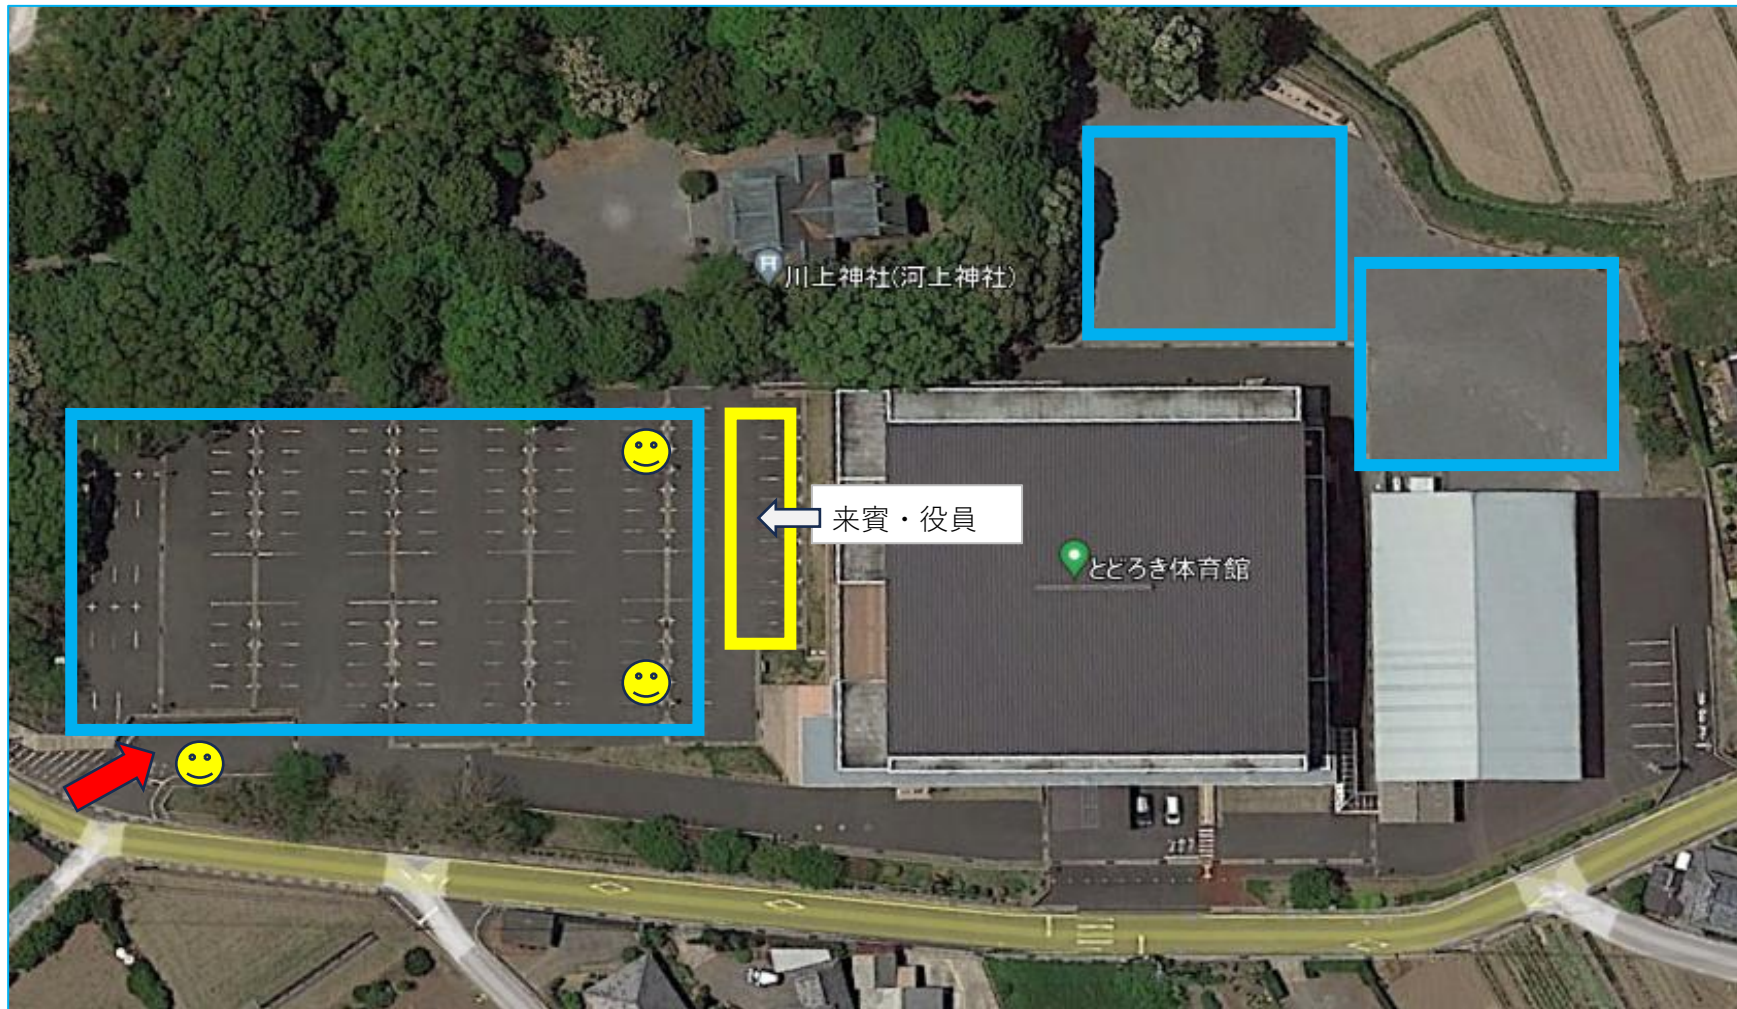

小野体育館 駐車場

😊 = 駐車場係

駐車禁止

来賓・役員・指導者

参加チーム

一般利用客が来た際は、体育館前に誘導してください。

😊 = 駐車場係

とどろき会場駐車場図

来賓・役員

参加チーム

大会時の駐車場についてのお願い

- 大会当日は川端駐車場から駐車をお願いします。(位置図)
- 多良見支所駐車場を利用される場合、支所、たらみ会館、当センターを利用される方も駐車されます。また、当センター駐車場も大会以外で当センターを利用される方も駐車されますので、ご配慮をお願いします。
- 各駐車場内での駐車はマナーを守って行って下さい。
- 各駐車場内での事故及び盗難等につきましては、当センターは一切責任を負いませんのでご了承下さい。
- 大会利用者様への事前周知をお願いします。

多良見体育センター

 = 駐車場係

位置図

川端駐車場から優先して案内し、その後は多良見支所の駐車場に案内

中央ふれあい 体育館

😊 = 駐車場係

諫早・大村チーム

参加チーム